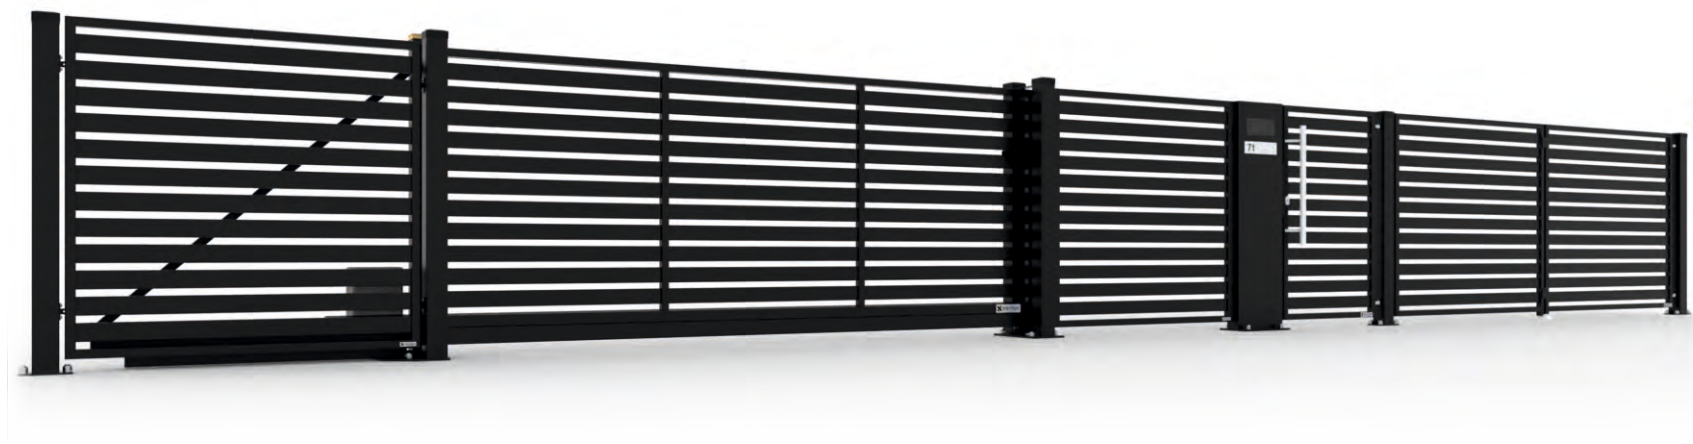

Główny profil wypełnienia: 60x40

Model V3

Materiał wypełnienia: stal ocynkowana ogniowo

Główny profil wypełnienia: 50x30

Model G

Materiał wypełnienia: aluminium

Główny profil wypełnienia: kasetony aluminiowe

Główny profil wypełnienia: 200x20

Model E3

Materiał wypełnienia: aluminium
Główny profil wypełnienia: 150x20

Model A

Materiał wypełnienia: stal ocynkowana ogniowo
Główny profil wypełnienia: 80x20 lub 100x20

Model N

Materiał wypełnienia: stal ocynkowana ogniowo

Główny profil wypełnienia: 60x20

Model MS

Materiał wypełnienia: stal ocynkowana ogniowo

Główny profil wypełnienia: 30x30

Model X

Materiał wypełnienia: stal ocynkowana ogniowo