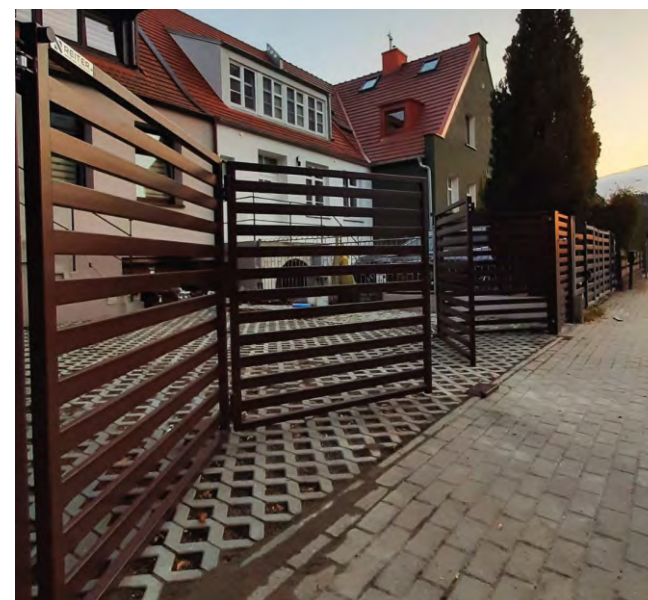

Realizacje