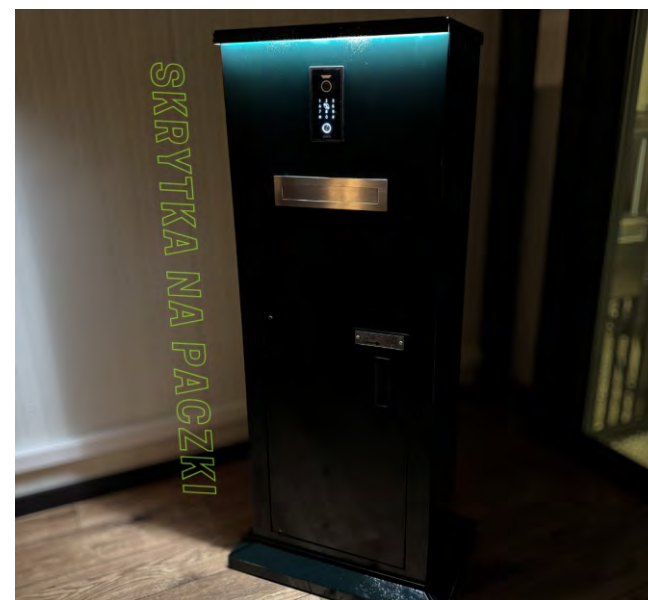

E-sklep

Aktualna oferta bram, ogrodzeń, słupków multimedialnych oraz automatyki dostępna jest w naszym sklepie internetowym www.reiter.org.pl/sklep

Zeskanuj QR kod, aby przejść do sklepu

Realizacje

Realizacje