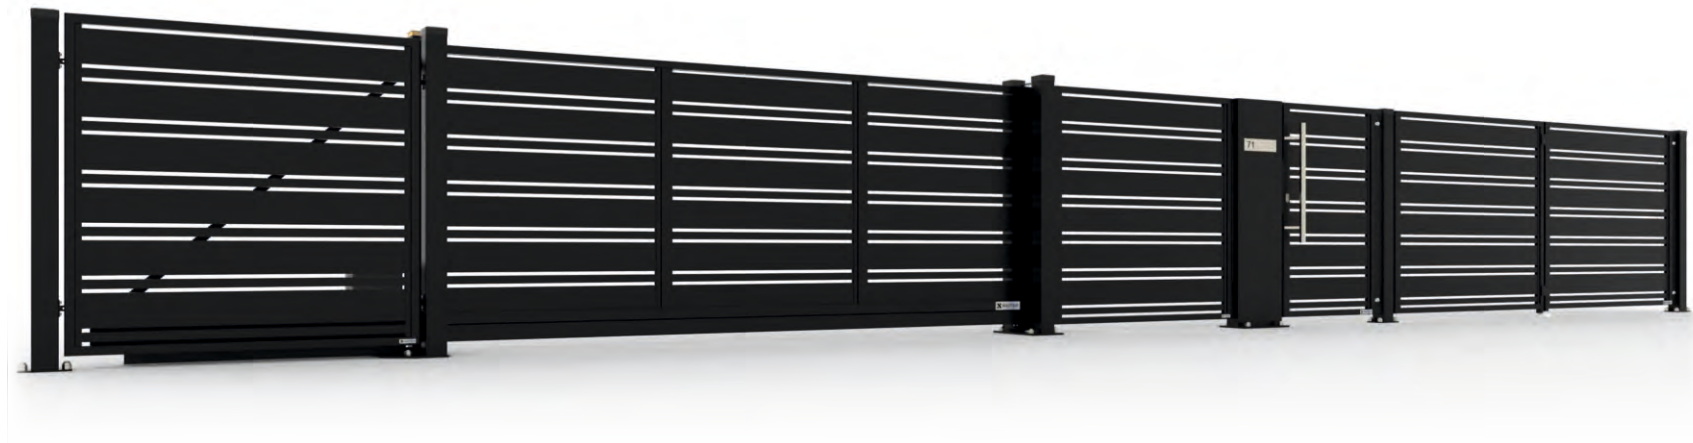

Główny profil wypełnienia: 60x40

Model V3

Materiał wypełnienia: stal ocynkowana ogniowo

Główny profil wypełnienia: 50x30

Model G

Materiał wypełnienia: aluminium

Główny profil wypełnienia: kasetony aluminiowe

Model Z

Materiał wypełnienia: aluminium

Główny profil wypełnienia: profile aluminiowe

Model E

Materiał wypełnienia: aluminium

Główny profil wypełnienia: 200x20 lub 150x20

Model E2

Materiał wypełnienia: aluminium

Główny profil wypełnienia: 200x20

Model E3

Materiał wypełnienia: aluminium
Główny profil wypełnienia: 150x20

Model A

Materiał wypełnienia: stal ocynkowana ogniowo
Główny profil wypełnienia: 80x20 lub 100x20