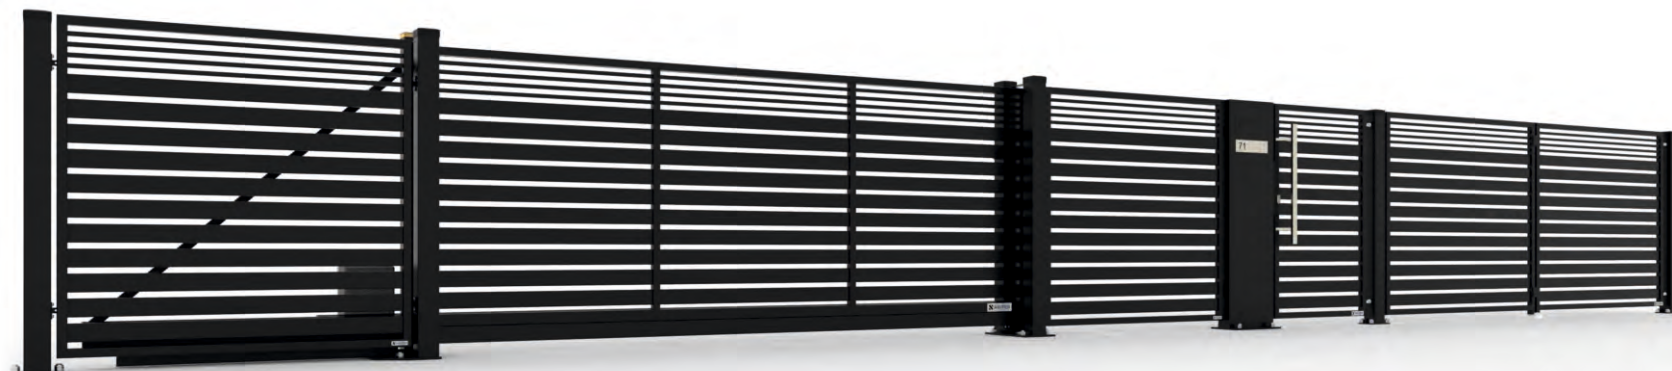

Model N

Materiał wypełnienia: stal ocynkowana ogniowo

Główny profil wypełnienia: 60x20

Model MS

Materiał wypełnienia: stal ocynkowana ogniowo

Główny profil wypełnienia: 30x30

Model X

Materiał wypełnienia: stal ocynkowana ogniowo

Główny profil wypełnienia: 60x20

Model A2

Materiał wypełnienia: stal ocynkowana ogniowo

Główny profil wypełnienia: 60x20

Model A4

Materiał wypełnienia: stal ocynkowana ogniowo

Główny profil wypełnienia: 60x20

Model K

Materiał wypełnienia: stal ocynkowana ogniowo

Główny profil wypełnienia: 80x20

Model A3

Materiał wypełnienia: stal ocynkowana ogniowo

Główny profil wypełnienia: 20x20

Model Y

Materiał wypełnienia: stal ocynkowana ogniowo