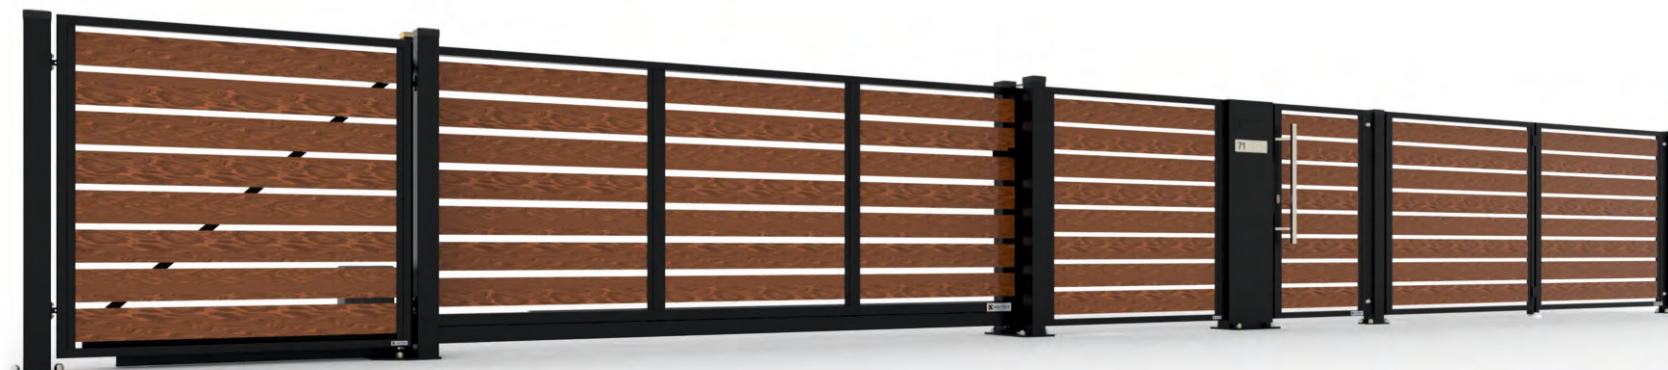

Główny profil wypełnienia: 15x15

Model CC

Materiał wypełnienia: stal ocynkowana ogniowo

Główny profil wypełnienia: 15x15

Model H

Materiał wypełnienia: stal ocynkowana ogniowo

Główny profil wypełnienia: 15x15

Model D

Materiał wypełnienia: brak - desek nie ma zestawie, tylko rama

Główny profil wypełnienia: -

Model D2

Materiał wypełnienia: brak - desek nie ma zestawie, tylko rama

Główny profil wypełnienia: -

Model 3D

Główny profil wypełnienia: 15x15

Model N2

Materiał wypełnienia: stal ocynkowana ogniowo

Główny profil wypełnienia: 60x20

Model Q

Materiał wypełnienia: blacha aluminiowa

Słupek multimedialny InteliGate Box

- skrzynka na listy otwierana kluczem
- opcjonalny domofon
- opcjonalne podświetlenie led