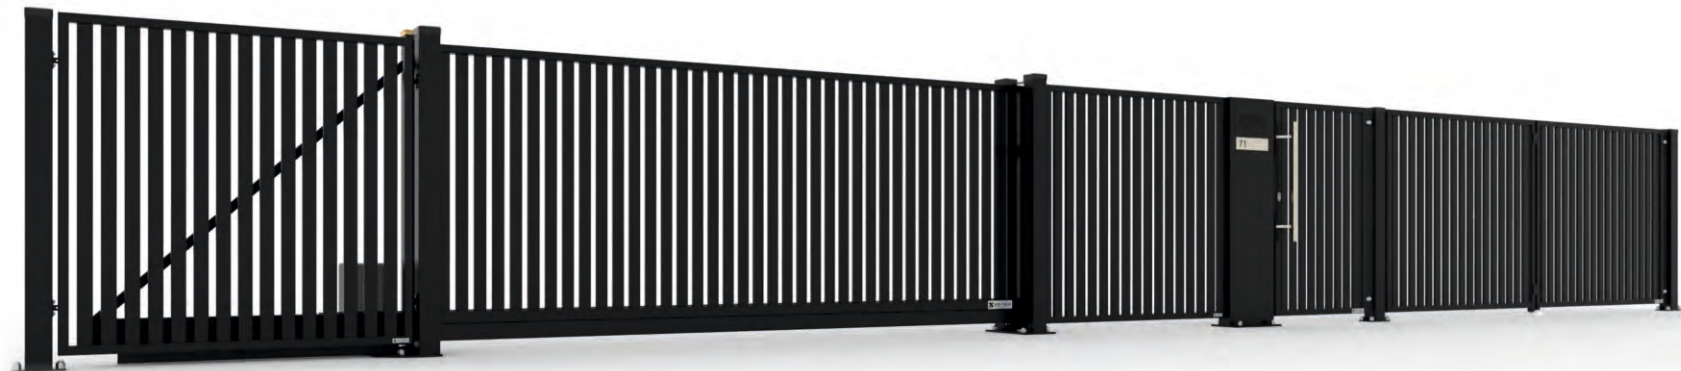

Główny profil wypełnienia: 60x40

Model V3

Materiał wypełnienia: stal ocynkowana ogniowo

Główny profil wypełnienia: 50x30

Model G

Materiał wypełnienia: aluminium

Główny profil wypełnienia: kasetony aluminiowe

Główny profil wypełnienia: 200x20

Model E3

Materiał wypełnienia: aluminium
Główny profil wypełnienia: 150x20

Model A

Materiał wypełnienia: stal ocynkowana ogniowo
Główny profil wypełnienia: 80x20 lub 100x20

Model N

Materiał wypełnienia: stal ocynkowana ogniowo

Główny profil wypełnienia: 60x20

Model MS

Materiał wypełnienia: stal ocynkowana ogniowo

Główny profil wypełnienia: 30x30

Model X

Materiał wypełnienia: stal ocynkowana ogniowo