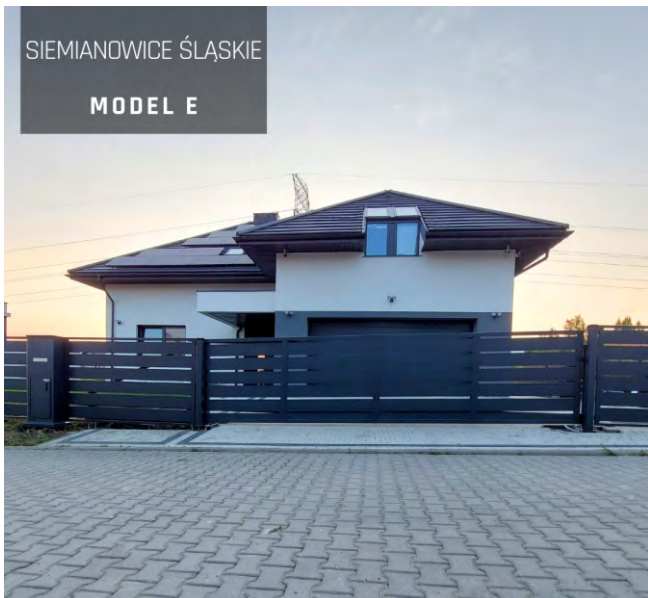

Realizacje

SIEMIANOWICE ŚLĄSKIE

MODEL E