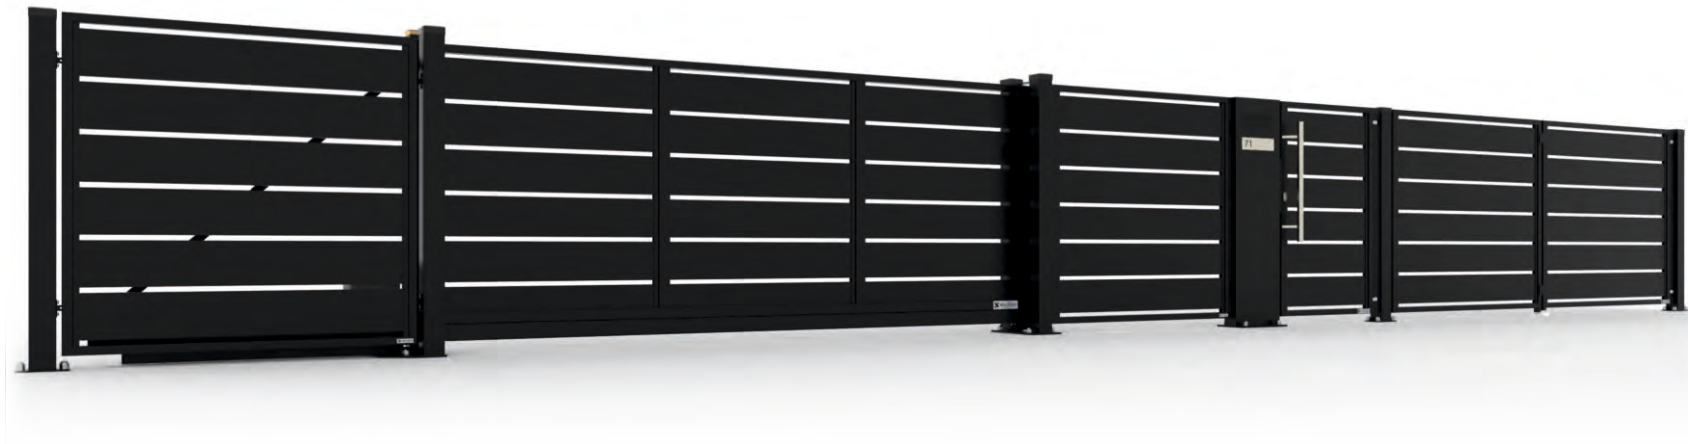

Główny profil wypełnienia: 60x40

Model V3

Materiał wypełnienia: stal ocynkowana ogniowo

Główny profil wypełnienia: 50x30

Model G

Materiał wypełnienia: aluminium

Główny profil wypełnienia: kasetony aluminiowe

Model Z

Materiał wypełnienia: aluminium

Główny profil wypełnienia: profile aluminiowe

Model E

Materiał wypełnienia: aluminium

Główny profil wypełnienia: 200x20 lub 150x20

Model E2

Materiał wypełnienia: aluminium

Główny profil wypełnienia: 200x20

Model E3

Materiał wypełnienia: aluminium
Główny profil wypełnienia: 150x20

Model A

Materiał wypełnienia: stal ocynkowana ogniowo
Główny profil wypełnienia: 80x20 lub 100x20